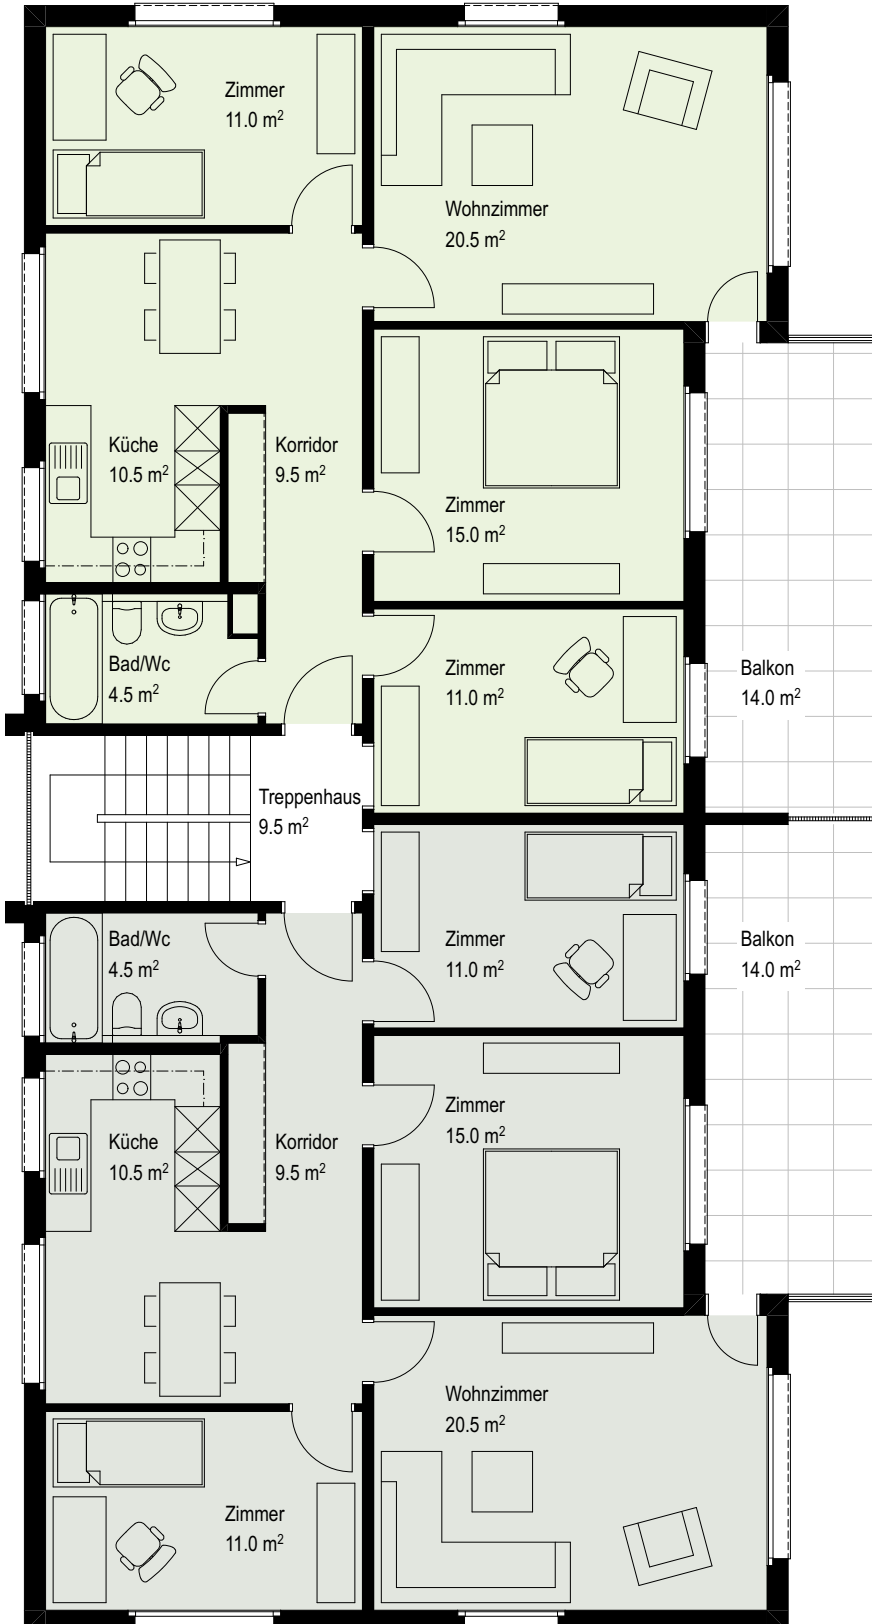

Allmendstrasse 2  
1. Obergeschoss

Bahngleis

4 Zimmer Wohnung  
NWF 82.5 m<sup>2</sup>

4 Zimmer Wohnung  
NWF 82.5 m<sup>2</sup>

Allmendstrasse 2  
2. Obergeschoss

Bahngleis

4 Zimmer Wohnung  
NWF 82.5 m<sup>2</sup>

4 Zimmer Wohnung  
NWF 82.5 m<sup>2</sup>

Allmendstrasse 2  
3. Dachgeschoss

Bahngleis

4 Zimmer Wohnung  
NWF 82.5 m<sup>2</sup>

4 Zimmer Wohnung  
NWF 82.5 m<sup>2</sup>