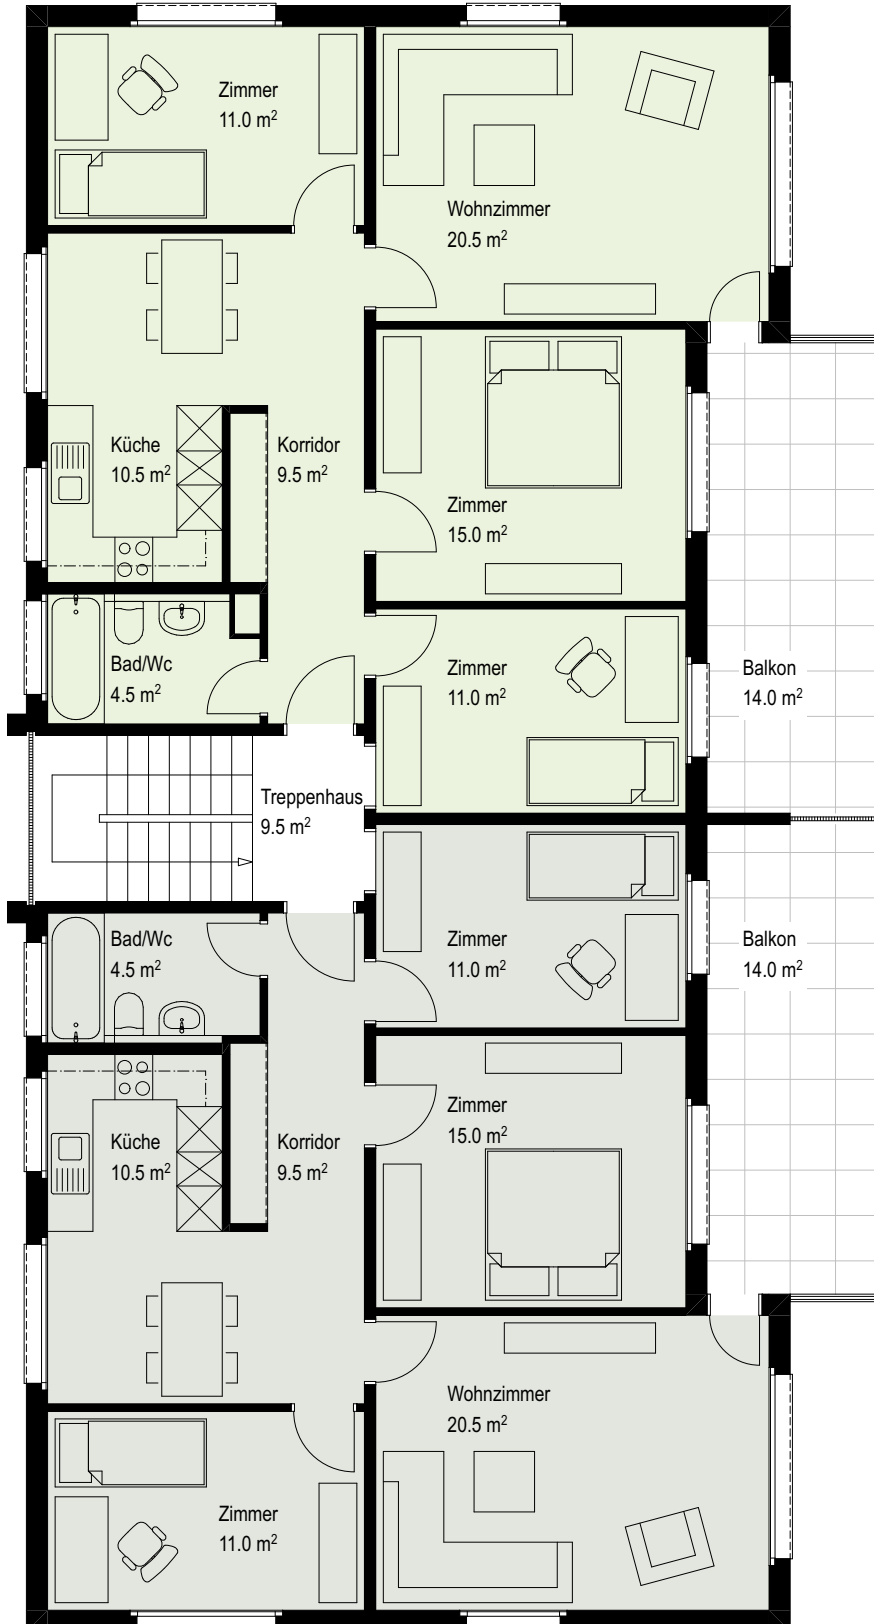

Allmendstrasse 2  
1. Obergeschoss

Bahngleis

4 Zimmer Wohnung  
NWF 82.5 m<sup>2</sup>

4 Zimmer Wohnung  
NWF 82.5 m<sup>2</sup>

Allmendstrasse 2  
2. Obergeschoss

Bahngleis

4 Zimmer Wohnung  
NWF 82.5 m<sup>2</sup>

4 Zimmer Wohnung  
NWF 82.5 m<sup>2</sup>

Allmendstrasse 2  
3. Dachgeschoss

Bahngleis

4 Zimmer Wohnung  
NWF 82.5 m<sup>2</sup>

4 Zimmer Wohnung  
NWF 82.5 m<sup>2</sup>